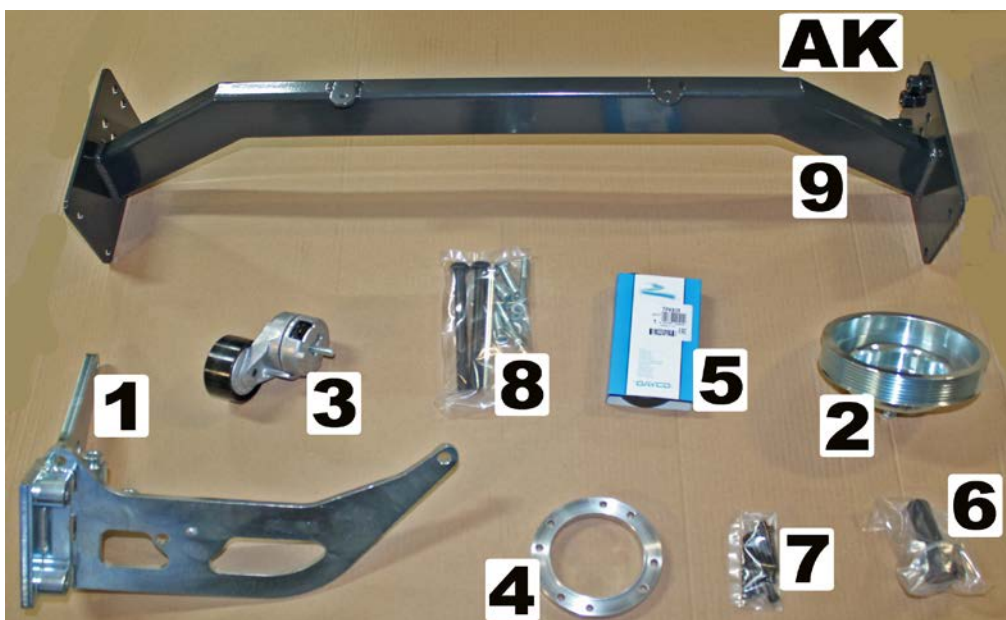

IV230

IVECO Daily

Dal 2017 - motore 2998 cc - 4 cilindri - con A/C

From 2017 - engine 2998 cc - 4 cylinders - with A/C

00IV230 - Adapter kit (AK)

01IV230 - Kit innesto elettromagnetico = AK + IEM

02IV230 - Kit pompa completo = AK + IEM + P***

KIT DI MONTAGGIO // ADAPTER KIT

ELENCO MATERIALE FORNITO // LIST OF SUPPLIED MATERIAL

Pos.	Descrizione // Description	Codice/Code
1	Staffa per innesto elettromagnetico // Electromagnetic clutch bracket	IV23031
2	Puleggia motore // Engine pulley	IVP004
3	Tendicinghia automatico // Automatic belt tensioner	ABT005
4	Distanziale per ventola radiatore // Spacer for radiator fan	IV23007
5	Cinghia // Belt	7PK920
6	Bullone per puleggia motore // Bolts for engine pulley	IV23066
7	Bulloneria per ventola radiatore // Bolts and nuts for radiator fan	IV23067
8	Bulloneria per staffa 1 // Bolts and nuts for bracket 1	IV23061
9	Traversa chassis // Cross chassis	IV23039

IEM	Innesto elettromagnetico 12v 108Nm // Electromagnetic clutch 12v 108Nm	001334
P	Pompa gruppo 2 con albero scanalato DIN 5482 e raccordi posteriori Group 2 pump with DIN 5482 splined shaft and rear fittings	***