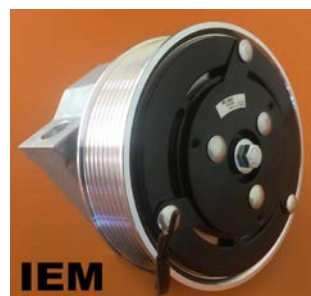

IV230

IVECO Daily

Dal 2017 - motore 2998 cc - 4 cilindri - con A/C

From 2017 - engine 2998 cc - 4 cylinders - with A/C

00IV230 - Adapter kit (AK)

01IV230 - Kit innesto elettromagnetico = AK + IEM

02IV230 - Kit pompa completo = AK + IEM + P***

KIT DI MONTAGGIO // ADAPTER KIT

ELENCO MATERIALE FORNITO // LIST OF SUPPLIED MATERIAL

Pos.	Descrizione // Description	Codice/Code
1	Staffa per innesto elettromagnetico // Electromagnetic clutch bracket	IV23031
2	Puleggia motore // Engine pulley	IVP004
3	Tendicinghia automatico // Automatic belt tensioner	ABT005
4	Distanziale per ventola radiatore // Spacer for radiator fan	IV23007
5	Cinghia // Belt	7PK920
6	Bullone per puleggia motore // Bolts for engine pulley	IV23066
7	Bulloneria per ventola radiatore // Bolts and nuts for radiator fan	IV23067
8	Bulloneria per staffa 1 // Bolts and nuts for bracket 1	IV23061
9	Traversa chassis // Cross chassis	IV23039

IEM	Innesto elettromagnetico 12v 108Nm // Electromagnetic clutch 12v 108Nm	001334
P	Pompa gruppo 2 con albero scanalato DIN 5482 e raccordi posteriori Group 2 pump with DIN 5482 splined shaft and rear fittings	***